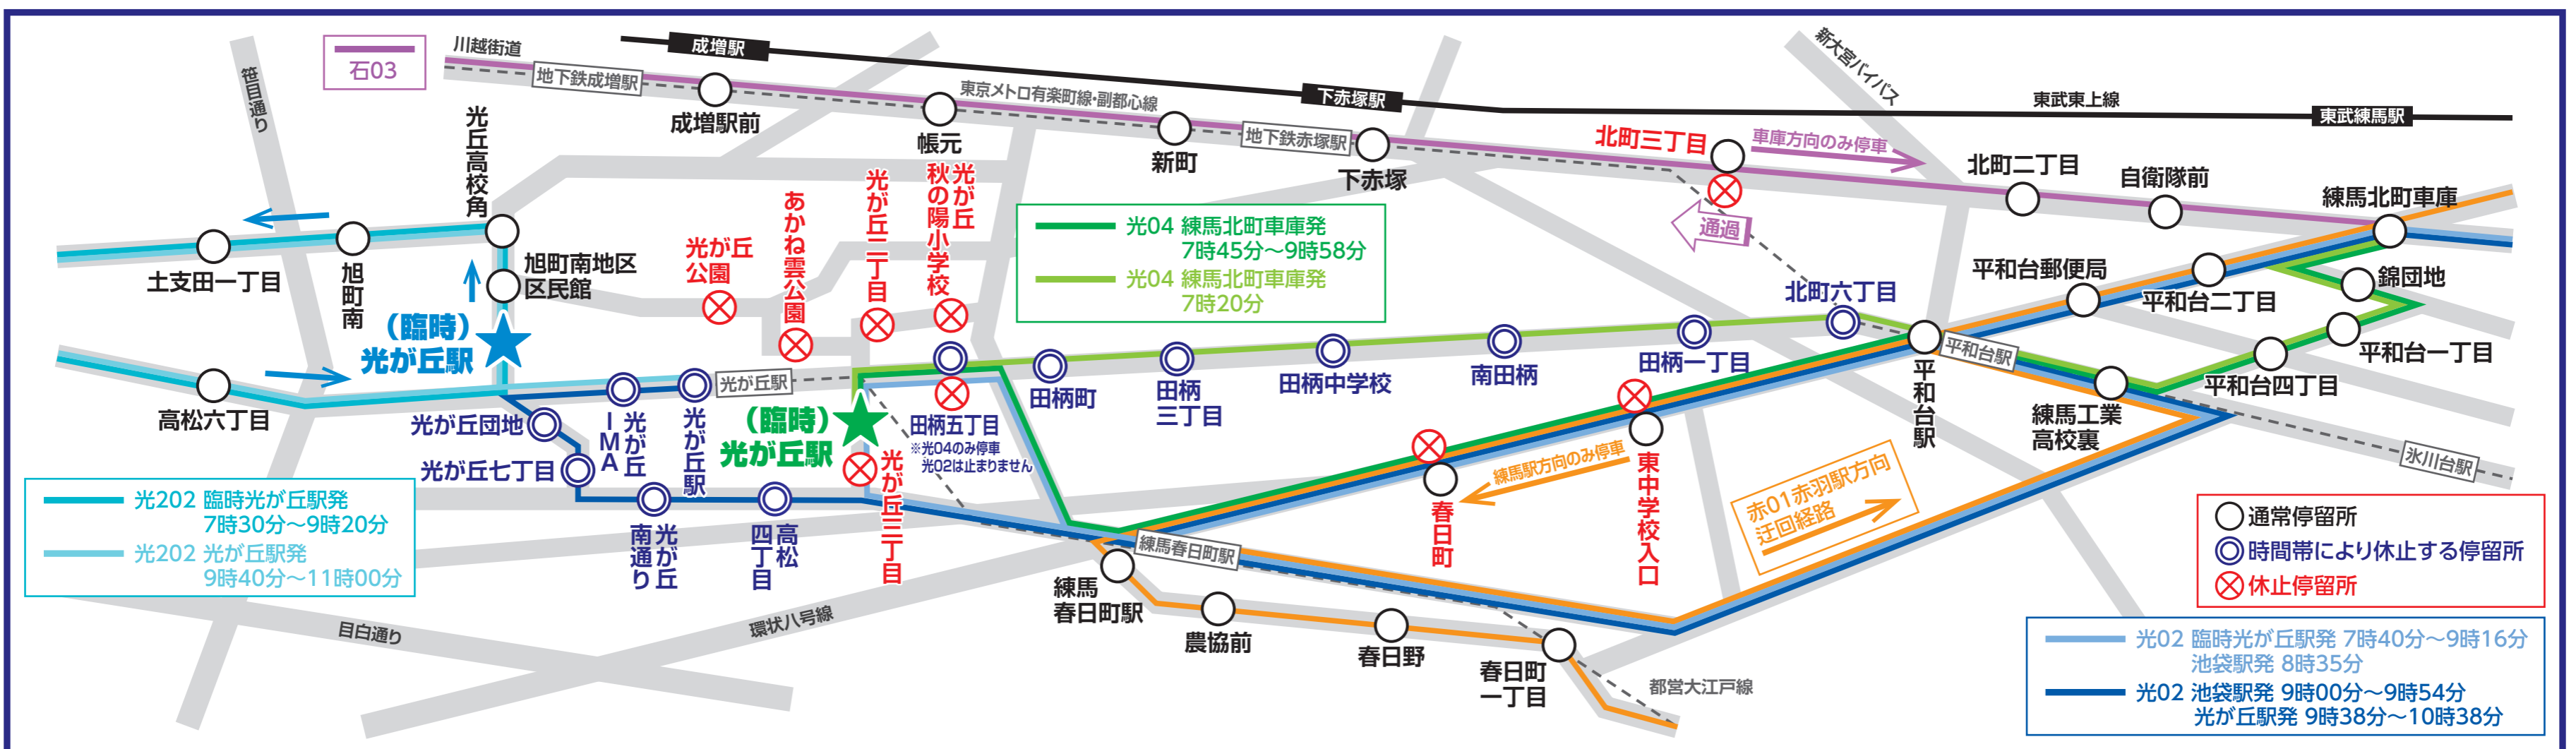

練馬こぶしハーフマラソン交通規制に伴う光が丘・田柄地区迂回運行のお知らせ

この度、練馬こぶしハーフマラソン開催に伴い、下記の通り変更がございます。ご乗車の際は、ご利用の停留所掲示を、今一度、ご確認いただきますようお願い申し上げます。

実施日 2024年3月24日(日) ※雨天決行

迂回運行 交通規制の実施時間帯において、下記の通り『迂回』いたします。

光02 光が丘駅～平和台駅～池袋駅東口 ⇒ 光が丘駅：7時40分～10時38分に出発する便
池袋駅東口：8時35分～9時54分に出発する便

光04 練馬北町車庫→光が丘駅方向 ⇒ 練馬北町車庫：7時20分～9時58分に出発する便

光202 光が丘駅～土支田循環 ⇒ 光が丘駅：7時30分～11時00分に出発する便

赤01 練馬駅→赤羽駅西口方向 ⇒ 練馬駅：7時33分～9時55分に出発する便

石03 練馬北町車庫→石神井公園駅北口方向 ⇒ 練馬北町車庫：8時43分～10時22分に出発する便

休止停留所

交通規制の実施時間帯において、下記バス停にバスは止まりません。

- 光02** 池袋駅東口方向：光が丘IMA～北町六丁目
光が丘駅9時38分～10時38分に出発する便は光が丘三丁目～北町六丁目
- 光02** 光が丘駅方向：北町六丁目～光が丘三丁目
池袋駅8時35分に出発する便は北町六丁目～光が丘IMA
- 光04** 光が丘駅方向：北町六丁目～田柄町
- 光202** 土支田循環：あかね雲公園、光が丘公園、光が丘IMA
- 赤01** 赤羽駅西口方向：春日町・東中学校入口
- 石03** 石神井公園駅北口方向：北町三丁目

臨時停留所

下記時間帯におきまして光が丘停留所ご利用の際は、各臨時停留所をご利用ください。

- 光02**：★(臨時)光が丘駅 7時40分～9時16分まで
- 光202**：★(臨時)光が丘駅 7時30分～9時20分まで

この他の系統においても、交通規制の影響により、運行に支障が生じる場合がございますので予めご了承のほどお願い申し上げます。

バスのお問合せ：練馬営業所 03-3934-1123 マラソンに関するお問合せ：練馬こぶしハーフマラソン実行委員会事務局 03-5984-3555