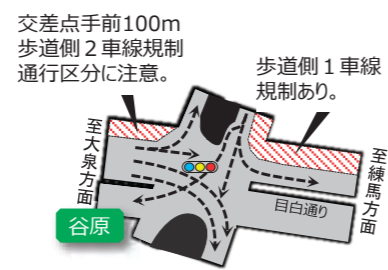

【凡例】

規制順 規制区間

① 赤塚口→光が丘七 7:40~9:15 ← 規制時間

谷原 交差点名

マラソンコース

片側通行止め

車線減少

※笹目通り、目白通り、環八通り、川越街道は中央寄り車線の通行可。左折はできません。

通行止め

コース内側と外側との通行可能ルート

主な交差点の迂回ルート

主な通行可能ルート

横断ポイント(指定横断歩道、歩道橋)

お問い合わせ先

練馬こぶしハーフマラソン実行委員会事務局
〒176-8501 練馬区豊玉北6-12-1 練馬区スポーツ振興課内
電話:03-5984-3555

大会ホームページは

練馬こぶし 検索

大会開催可否は自動音声サービスでもお知らせします
電話:050-3665-9603 (大会当日5:00~11:00)

大会ホームページ

交差点手前100m 歩道側2車線規制 通行区分に注意。

歩道側1車線 規制あり。

至大泉方面 至練馬方面

谷原

谷原